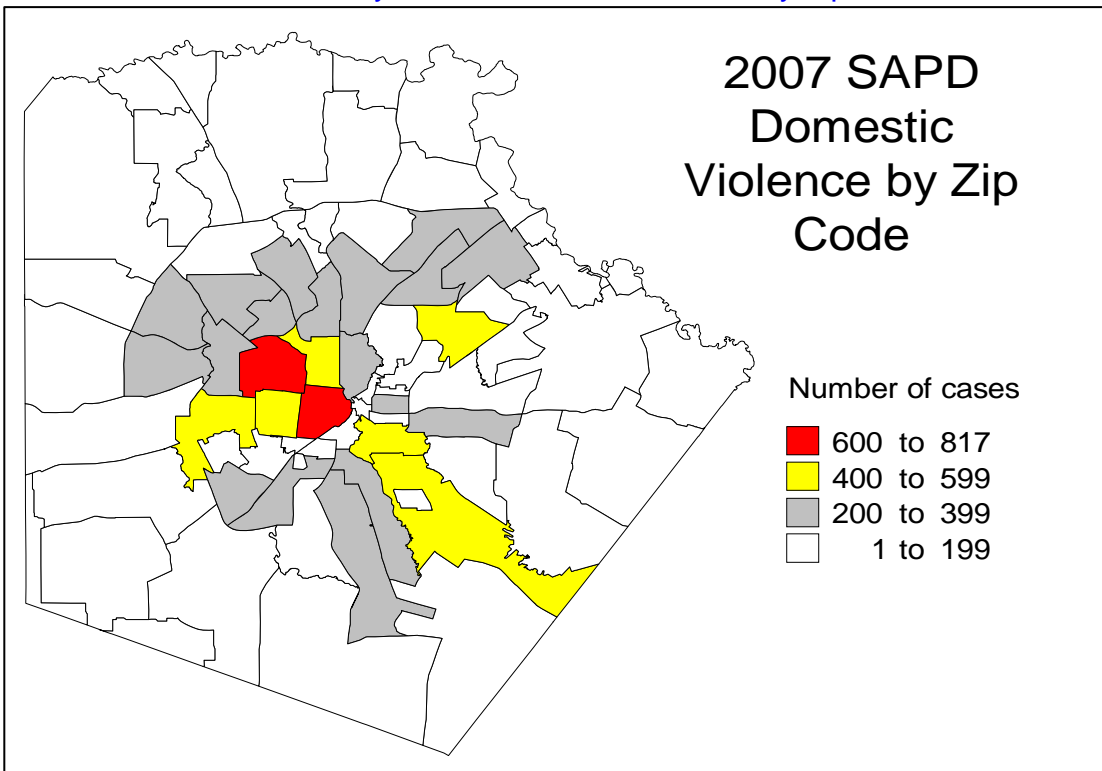

Bexar County, 2007 Domestic Violence by Zip Code

All Family Violence

ZIP CODE	2007 COUNT
78207	817
78228	639
78227	566
78237	473
78210	468
78223	464
78201	449
78218	428
78221	392
78213	391
78229	380
78211	360
78242	335
78214	329
78217	325
78250	307
78240	303
78216	301
78233	265
78251	265
78247	255
78212	250
78202	241
78230	232
78238	224
78220	221

All Family Violence

ZIP CODE	2007 COUNT
78245	192
78209	175
78224	170
78219	157
78249	152
78203	132
78222	131
78232	131
78225	129
78204	128
78244	110
78226	109
78205	84
78258	76
78208	74
78215	47
78259	46
78239	39
78248	36
78231	19
78252	18
78255	14
78109	11
78256	9
78235	8
78254	8

All Family Violence

ZIP CODE	2007 COUNT
78257	8
78241	4
78023	3
78253	3
78266	3
78112	2
78234	2
78073	1
78236	1
78260	1
78264	1
TOTAL	11,914

A domestic violence case may have more than one victim
 Source: San Antonio Police Department