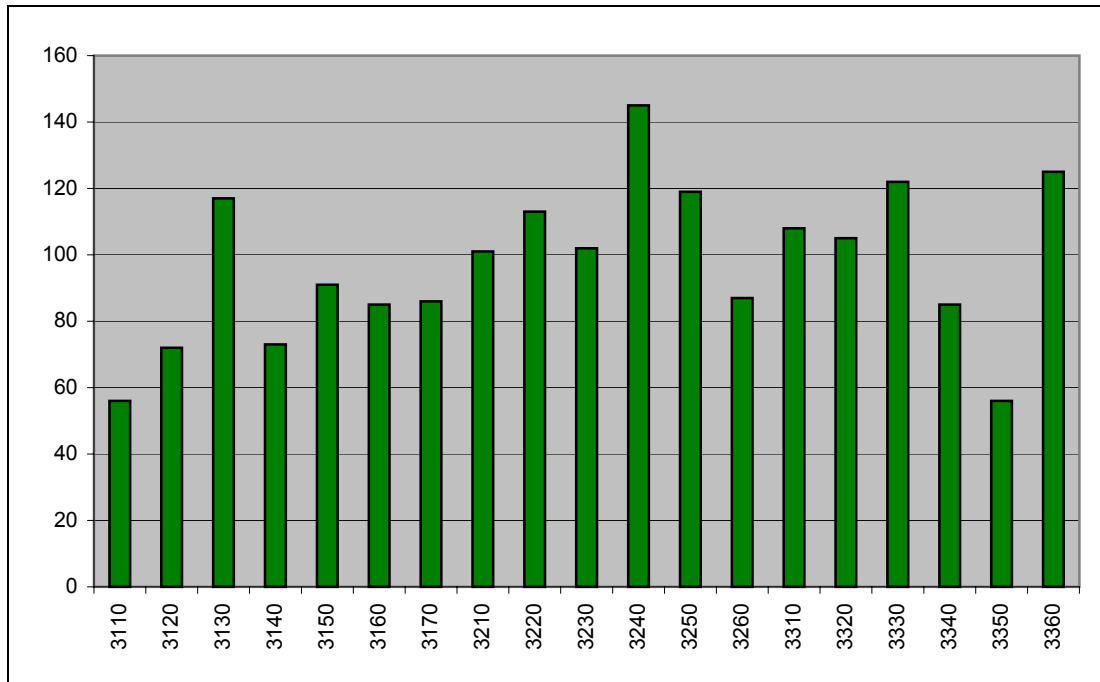

NORTH
2007

1/31/2007

	MURDER	RAPE	ROBBERY	ASSAULTS	BURGLARY	LARCENY-	BURG VEH	VEH THEFT	TOTAL
3110				12	14	21	2	7	56
3120			1	22	7	19	16	7	72
3130	1		1	27	18	33	31	6	117
3140			1	19	5	26	18	4	73
3150			1	26	10	15	31	8	91
3160			1	9	14	38	19	4	85
3170				26	13	29	13	5	86
3210			7	29	12	21	26	6	101
3220			3	26	17	23	34	10	113
3230			1	34	10	25	25	7	102
3240		1	1	27	28	45	36	7	145
3250		1	5	26	18	34	29	6	119
3260	2		4	27	9	24	9	12	87
3310			4	18	14	35	32	5	108
3320		1	4	19	13	51	11	6	105
3330			3	41	21	24	27	6	122
3340		1	4	33	10	24	13		85
3350				8	11	16	16	5	56
3360	2	1	5	23	14	59	9	12	125
TOT	5	5	46	452	258	562	397	123	1848