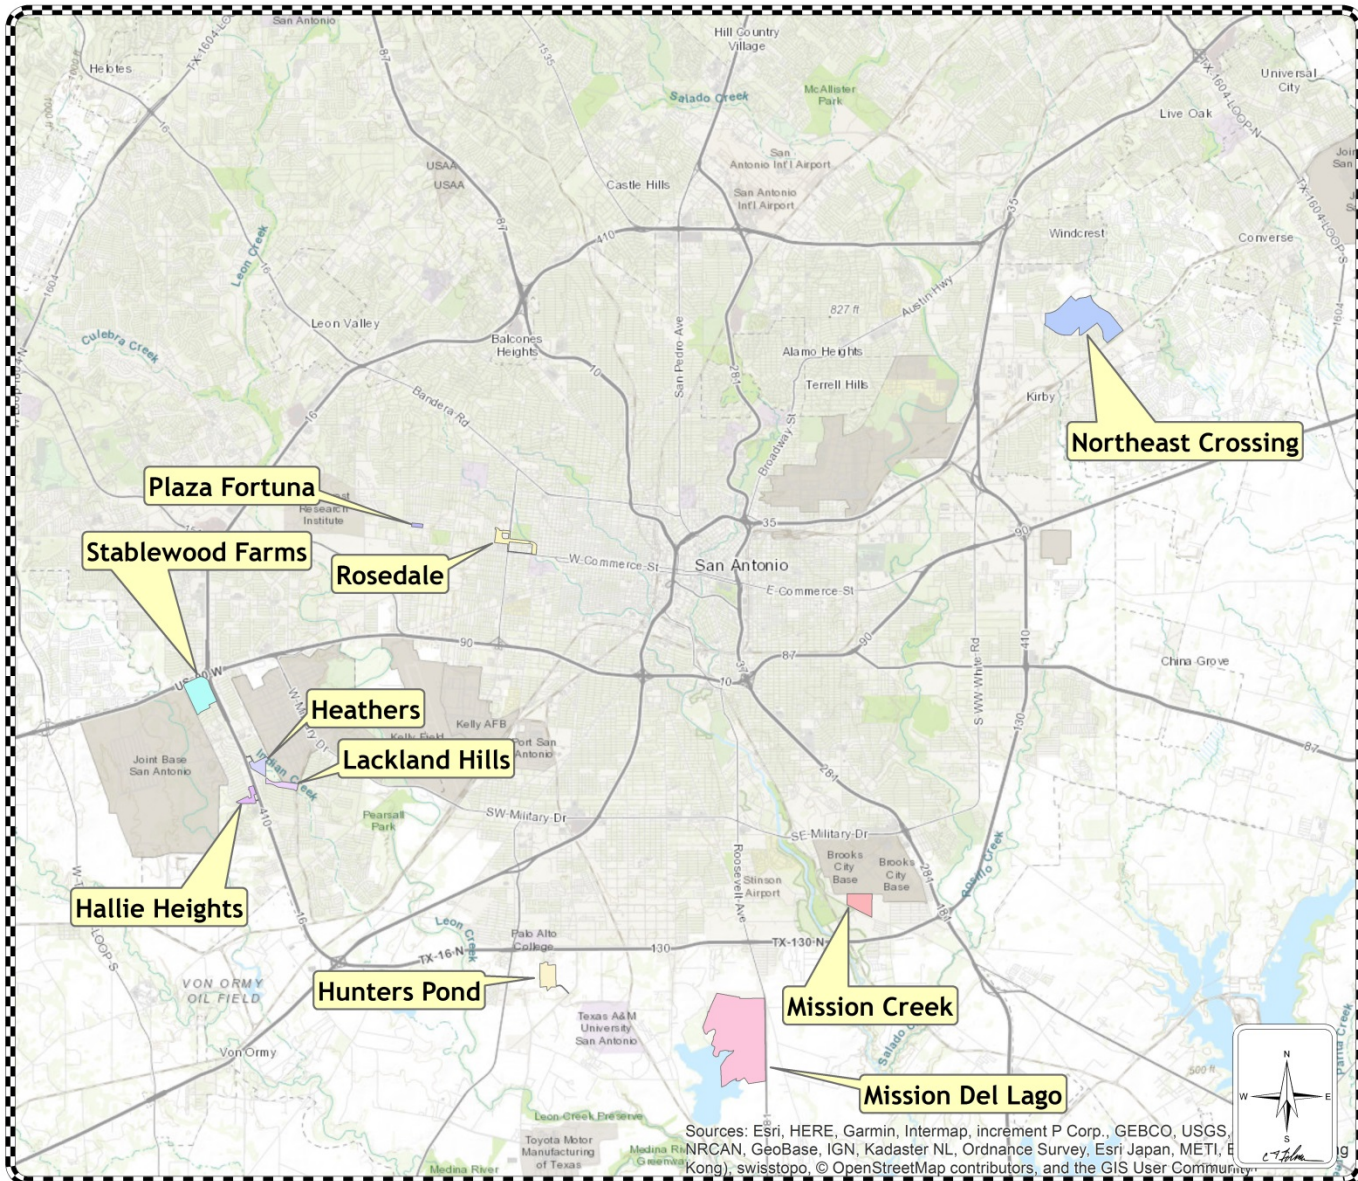

# Petition Initiated TIRZ

Sources: Esri, HERE, Garmin, Intermap, increment P Corp., GEBCO, USGS, NRCAN, GeoBase, IGN, Kadaster NL, Ordnance Survey, Esri Japan, METI, Esri Korea, Swisstopo, © OpenStreetMap contributors, and the GIS User Community

<span style="display:inline-block; width:15px; height:15px; background-color:yellow;"></span> TIRZ 02	<span style="display:inline-block; width:15px; height:15px; background-color:blue;"></span> TIRZ 12	<span style="display:inline-block; width:15px; height:15px; background-color:red;"></span> TIRZ 17	<span style="display:inline-block; width:15px; height:15px; background-color:lightyellow;"></span> TIRZ 25
<span style="display:inline-block; width:15px; height:15px; background-color:lightblue;"></span> TIRZ 10	<span style="display:inline-block; width:15px; height:15px; background-color:purple;"></span> TIRZ 13	<span style="display:inline-block; width:15px; height:15px; background-color:lightpurple;"></span> TIRZ 19	
	<span style="display:inline-block; width:15px; height:15px; background-color:lightblue;"></span> TIRZ 15	<span style="display:inline-block; width:15px; height:15px; background-color:lightpurple;"></span> TIRZ 21	